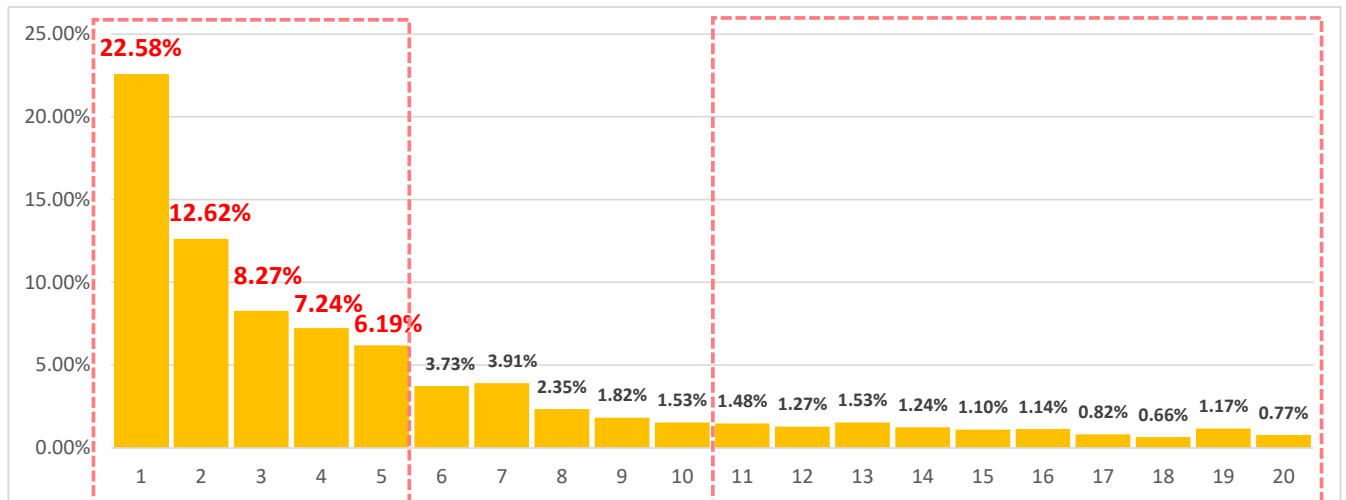

BtoB関連キーワード Google検索結果 [順位別] クリック率

下記は 米 Internet Marketing Ninjas 社 による Google検索結果[順位別]クリック率のグラフです。
BtoB関連のキーワードを検索した場合とジャンルを問わず検索した場合のクリック率を比較しています。

«Google検索結果[順位別]クリック率»

■ BtoB関連キーワード結果

«調査概要»アメリカで実施/2万クエリを対象/期間は3か月間/

6,400万の表示回数と400万のクリックを計測/BtoCからBtoBまで幅広い業種のサイトが対象