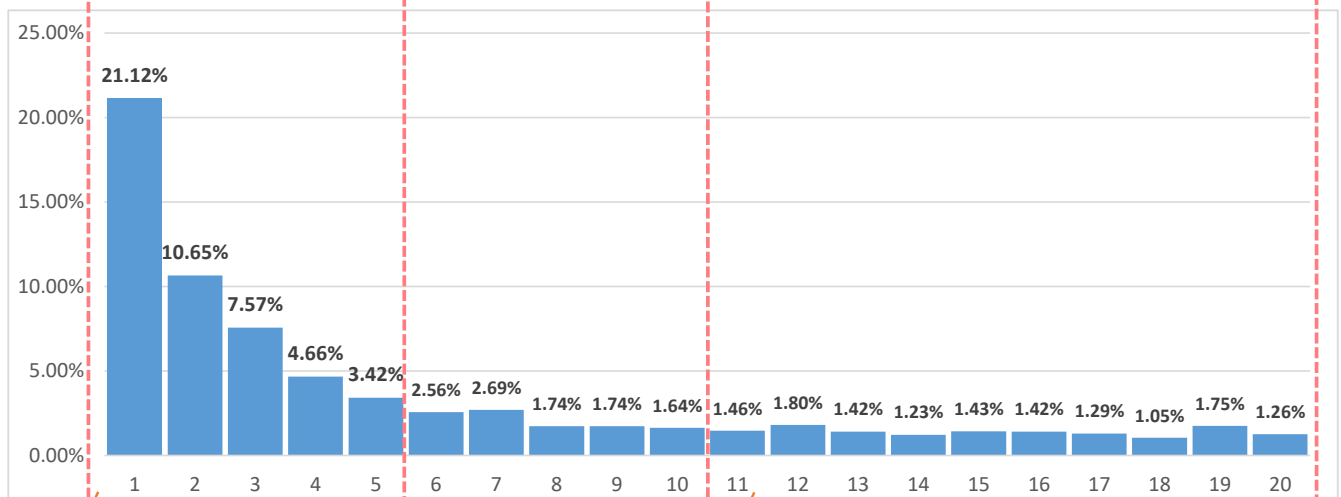

■ 全キーワード結果

BtoB関連キーワードの方が、
検索結果1ページ目の上部（1位～5位）の
クリック率が高い。

BtoB関連キーワードの方が、
検索結果2ページ目（11位～20位）の
クリック率が低い。

**BtoB関連キーワードでは、検索結果の1ページ目が通常よりクリックされやすく、
検索結果の1ページ目に入っている方がWebサイト集客に有利といえます。**

参照元 : <https://www.internetmarketingninjas.com/blog/google/announcing-2017-click-rate-study/>

<https://webtan.impress.co.jp/e/2017/08/04/26491>